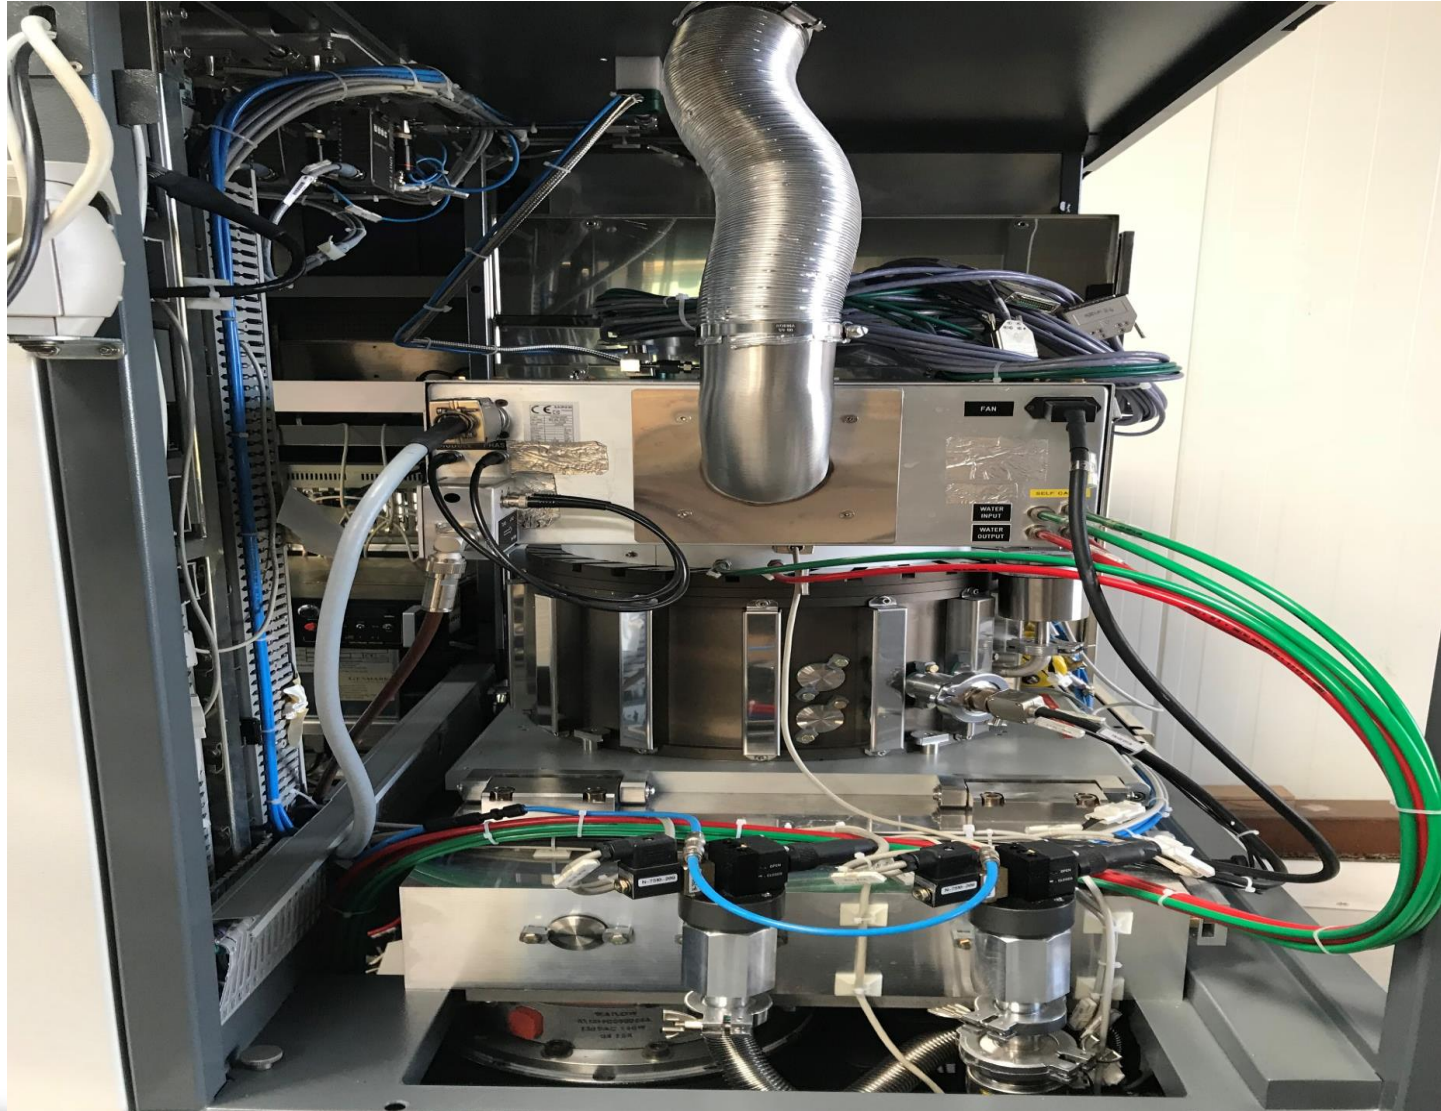

PTW Asia Equipment Sales

Adixen AMS 200
SN: P 167 808
Vintage: 2006/3
Wafersize: 150mm

Adixen AMS 200_SN: P 167 808

Adixen AMS 200_SN: P 167 808

adixen

AMS_200

I-PRODUCTIVITY

Adixen AMS 200_SN: P 167 808

Adixen AMS 200_SN: P 167 808

Adixen AMS 200_SN: P 167 808

Adixen AMS 200_SN: P 167 808

Adixen AMS 200_SN: P 167 808

Adixen AMS 200_SN: P 167 808

Adixen AMS 200_SN: P 167 808

Adixen AMS 200 SN: P 167 808

Adixen AMS 200_SN: P 167 808